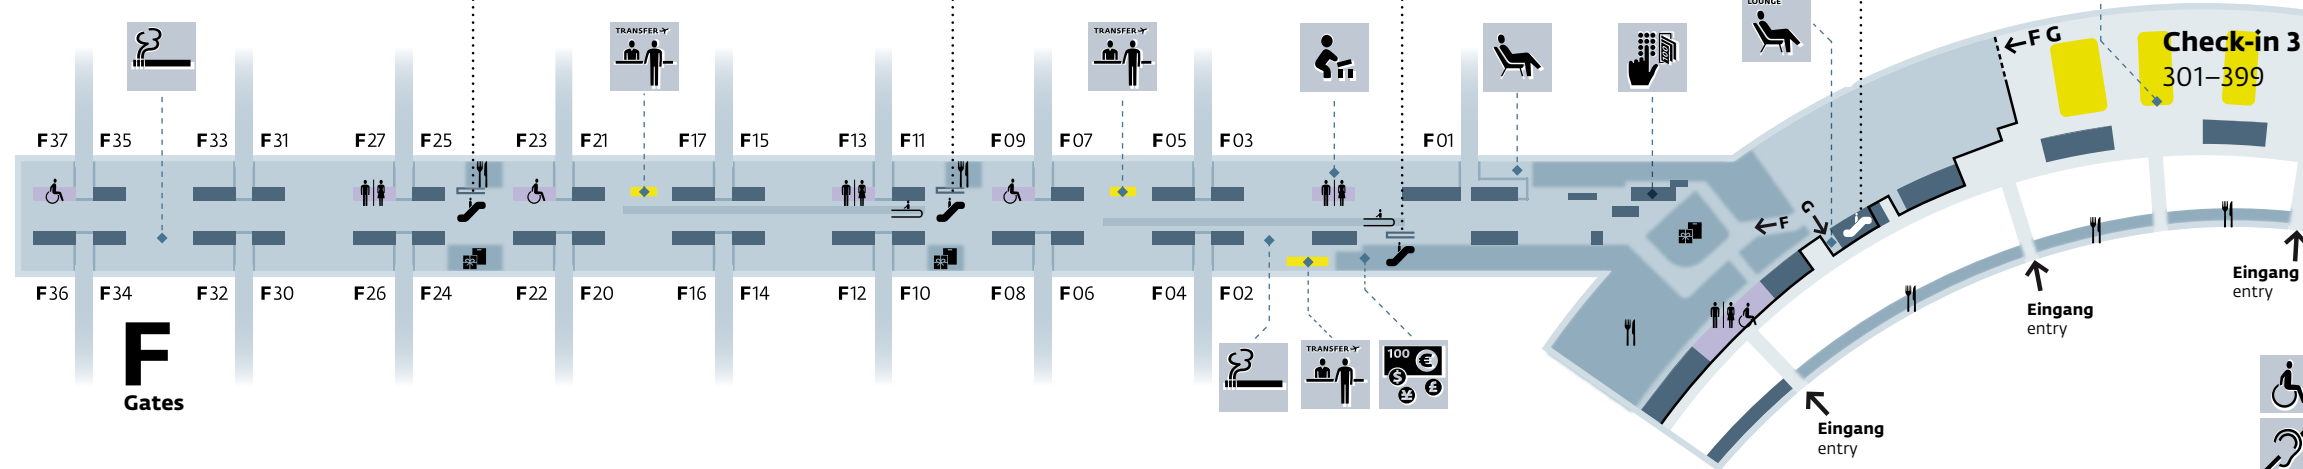

**Ebene 3**  
level 3

**Ebene 2**  
level 2

**Abflug**  
departure

**FLUGHAFENPLAN**  
AIRPORT MAP

- MEET VIENNA SCIENTIFIC INSTRUMENTS REPRESENTATIVE**
- 1) Claim you luggage
  - 2) Exit thru customs (Red or Green)
  - 3) After the sliding door, turn RIGHT
  - 4) The MEETING POINT is in your slight left hand side after 30 m
  - 5) Look for a SIGN with VSI and your name

**HERZLICH WILLKOMMEN AM FLUGHAFEN WIEN!**

Ab 5. Juni 2012 ist zusätzlich ein neuer Terminal am Flughafen Wien in Betrieb. Dieser ist unter den Bezeichnungen „Check-in 3“, bzw. „Check-in 3 – 301 bis 399“ zu finden und bietet den Passagieren mehr Komfort und noch mehr Service. Auch allen ankommenden Passagieren bietet der Flughafen Wien ab diesem Zeitpunkt eine neue moderne Ankunftshalle.

Meet Vienna Scientific Instruments at MEETING POINT

**Ankunft**  
arrival

**Abflug, Transfer**  
departure, transfer

- Check-in** Ebene 1 / level 1
- Transfer Counter**
- Lounge**
- Facility Center** F-Gates, G-Gates
- Ruheraum** relaxation room G-Gates
- Raucher Lounge** smoking room
- Family Corner** F-Gates, G-Gates
- Rolltreppe** escalator

**Dedicated point**  
Ebenen 0, 1 / levels 0, 1